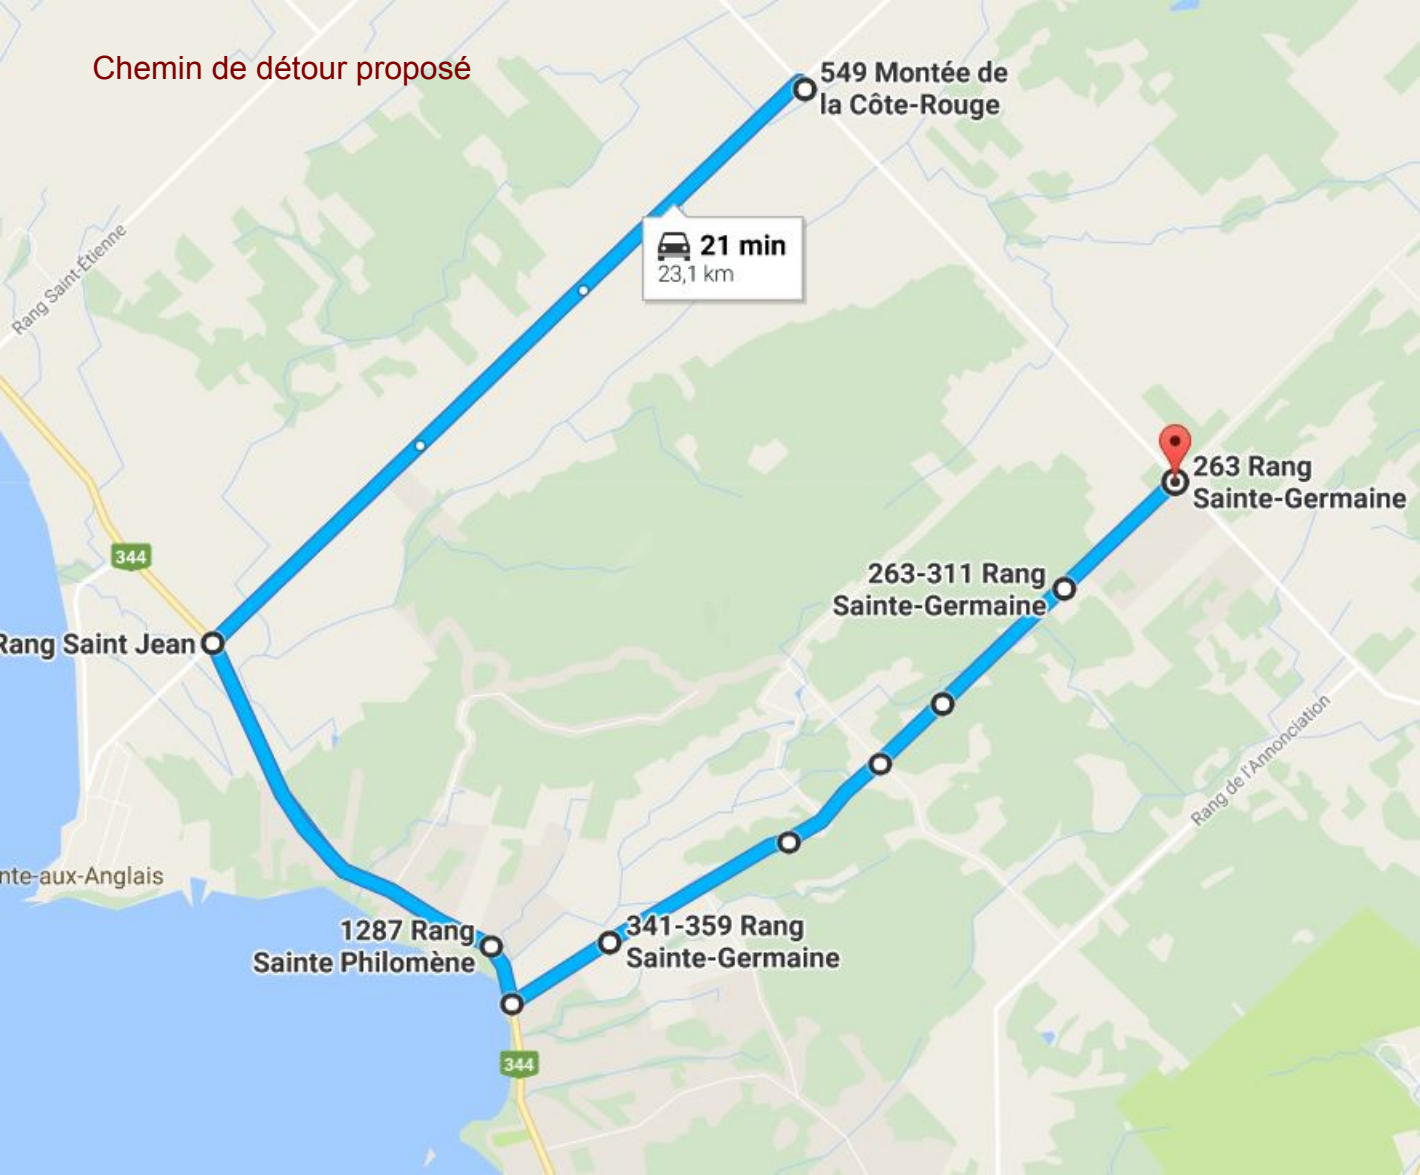

Chemin de détour proposé

549 Montée de la Côte-Rouge

 **21 min**
23,1 km

 **263 Rang Sainte-Germain**

344

Rang Saint Jean

263-311 Rang Sainte-Germain

1287 Rang Sainte Philomène

341-359 Rang Sainte-Germain

Rang de l'Annonciation

Rang aux-Anglais

344